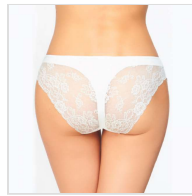

BRAGA BIKINI EFECTO TANGA CON ENCAJE AVET

Fecha de Impresión:

05/04/2025 a las 02:04 horas

URL del Producto:

<https://colegiata.es/tienda/mujer/interiores/braga/braga-bikini-efecto-tanga-con-encaje-avet-391>

32231 | **AVET** |

Braga mujer, bikini con efecto tanga, con encajes laterales y en la parte posterior.

DESDE
1 UD

MÍNIMA DE VENTA

* PARA CONSULTAR EL **PRECIO DEL PRODUCTO** DEBES INICIAR SESIÓN.

M

G

BEIGE

-

-

BLANCO

-

-

NEGRO

-

-