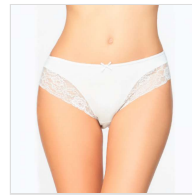

BRAGA BIKINI EFECTO TANGA CON ENCAJE AVET

Fecha de Impresión:

05/04/2025 a las 02:04 horas

URL del Producto:

<https://colegiata.es/tienda/mujer/interiores/braga/braga-bikini-efecto-tanga-con-encaje-avet-391>

32231 | **AVET** |

Braga mujer, bikini con efecto tanga, con encajes laterales y en la parte posterior.

DESDE
1 UD

MÍNIMA DE VENTA

* PARA CONSULTAR EL **PRECIO DEL PRODUCTO** DEBES INICIAR SESIÓN.

M

G

BEIGE

-

-

BLANCO

-

-

NEGRO

-

-