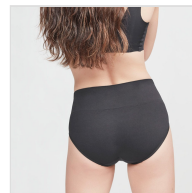

Fecha de Impresión:

15/04/2026 a las 09:04 horas

URL del Producto:

<https://colegiata.es/tienda/mujer/interiores/braga/braga-alta-sin-costuras-linea-shape-control-undies-gisela-6115>

1/0232

GISELA

Braga alta par mujer con efecto control en la cintura , confeccionada en tejido de microfibra seamless. No marca bajo la piel, máximo confort y efecto faja en una prenda cómoda al no llevar costuras.

DESDE
1 UD

MÍNIMA DE VENTA

* PARA CONSULTAR EL **PRECIO DEL PRODUCTO** DEBES INICIAR SESIÓN.