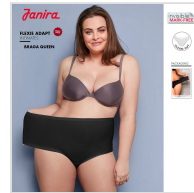

☐ ☐

Fecha de Impresión:

12/05/2026 a las 09:05 horas

URL del Producto:

<https://colegiata.es/tienda/mujer/interiores/braga/braga-alta-queen-flexi-adapt-talla-extra-grande-janira-9823>

☐ ☐

1032180 | **JANIRA** |

Braga alta de la linea Flexi Adapt de suave, ligera y finísima microfibra super elástica en talla extragrande que se adapta a las tallas XL a 3XL . Acabados en corte láser que no marcan, no se clavan ni se notan. Se adapta a cualquier silueta.

DESDE
1 UD

MÍNIMA DE VENTA

* PARA CONSULTAR EL PRECIO DEL PRODUCTO DEBES INICIAR SESIÓN.