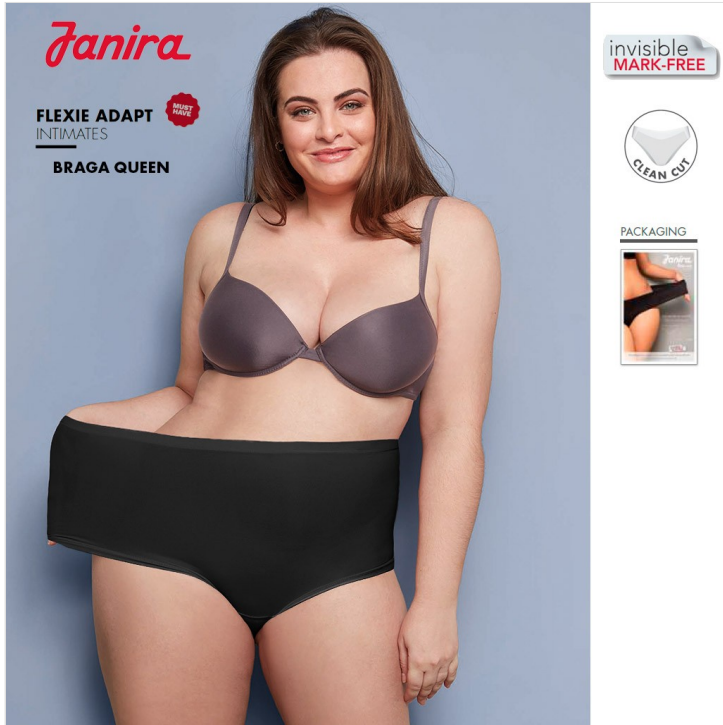

**BRAGA ALTA QUEEN FLEXI ADAPT
TALLA EXTRA GRANDE JANIRA**

Fecha de Impresión:

12/05/2026 a las 09:05 horas

URL del Producto:

<https://colegiata.es/tienda/mujer/interiores/braga/braga-alta-queen-flexi-adapt-talla-extra-grande-janira-9823>

1032180 | **JANIRA** |

Braga alta de la linea Flexi Adapt de suave, ligera y finísima microfibra super elástica en talla extragrande que se adapta a las tallas XL a 3XL . Acabados en corte láser que no marcan, no se clavan ni se notan. Se adapta a cualquier silueta.

DESDE
1 UD

MÍNIMA DE VENTA

* PARA CONSULTAR EL PRECIO DEL PRODUCTO DEBES INICIAR SESIÓN.

UNICA
XL/3XL

DUNE
483

NEGRO
002