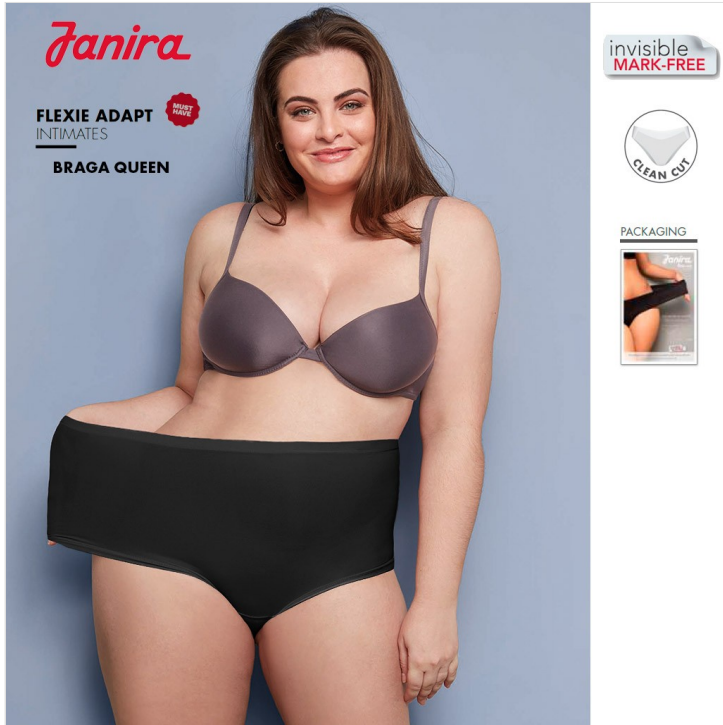

BRAGA ALTA QUEEN FLEXI ADAPT TALLA EXTRA GRANDE JANIRA

Fecha de Impresión:

27/06/2026 a las 16:06 horas

URL del Producto:

<https://colegiata.es/tienda/mujer/interiores/braga/braga-alta-queen-flexi-adapt-talla-extra-grande-janira-9823>

1032180 | **JANIRA** |

Braga alta de la linea Flexi Adapt de suave, ligera y finísima microfibra super elástica en talla extragrande que se adapta a las tallas XL a 3XL . Acabados en corte láser que no marcan, no se clavan ni se notan. Se adapta a cualquier silueta.

DESDE
1 UD

MÍNIMA DE VENTA

* PARA CONSULTAR EL PRECIO DEL PRODUCTO DEBES INICIAR SESIÓN.

UNICA
XL/3XL

DUNE
483

NEGRO
002