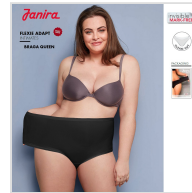

☐ ☐

Fecha de Impresión:

27/06/2026 a las 16:06 horas

URL del Producto:

<https://colegiata.es/tienda/mujer/interiores/braga/braga-alta-queen-flexi-adapt-talla-extra-grande-janira-9823>

☐ ☐

1032180 | **JANIRA** |

Braga alta de la linea Flexi Adapt de suave, ligera y finísima microfibra super elástica en talla extragrande que se adapta a las tallas XL a 3XL . Acabados en corte láser que no marcan, no se clavan ni se notan. Se adapta a cualquier silueta.

DESDE
1 UD

MÍNIMA DE VENTA

* PARA CONSULTAR EL PRECIO DEL PRODUCTO DEBES INICIAR SESIÓN.