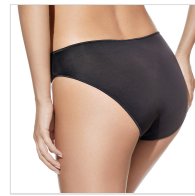

BRAGA ALTA MUJER VENUS E INMA SELENE

Fecha de Impresión:

04/04/2025 a las 13:04 horas

URL del Producto:

<https://colegiata.es/tienda/mujer/interiores/braga/braga-alta-mujer-venus-e-inma-selene-3149>

3107 BG VENUS | **SELENE** |

Braga alta mujer de microfibra con parte delantera de tul de fantasía recubierto en el interior.

DESDE
1 UD

MÍNIMA DE VENTA

* PARA CONSULTAR EL PRECIO DEL PRODUCTO DEBES INICIAR SESIÓN.

	M	L	XL
BLANCO	-	-	-
NEGRO	-	-	-
TIERRA	-	-	-