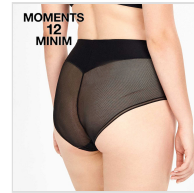

**BRAGA ALTA MUJER MOMENTS 12
GISELA**

Fecha de Impresión:

13/06/2026 a las 06:06 horas

URL del Producto:

<https://colegiata.es/tienda/mujer/interiores/braga/braga-alta-mujer-moments-12-gisela-10500>

1/10074B | [GISELA](#) |

Braga alta con acabado termofusionado en cintura, confeccionada en tejido laminado con laterales y parte trasera de encaje. De la línea Moments 12 de Gisela.

DESDE
1 UD

MÍNIMA DE VENTA

* PARA CONSULTAR EL PRECIO DEL PRODUCTO DEBES INICIAR SESIÓN.

	M	L	XL	XXL
NEGRO	-	-	-	-
PIEL	-	-	-	-