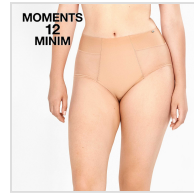

**BRAGA ALTA MUJER MOMENTS 12
GISELA**

Fecha de Impresión:

13/06/2026 a las 06:06 horas

URL del Producto:

<https://colegiata.es/tienda/mujer/interiores/braga/braga-alta-mujer-moments-12-gisela-10500>

1/10074B | [GISELA](#) |

Braga alta con acabado termofusionado en cintura, confeccionada en tejido laminado con laterales y parte trasera de encaje. De la línea Moments 12 de Gisela.

DESDE
1 UD

MÍNIMA DE VENTA

* PARA CONSULTAR EL PRECIO DEL PRODUCTO DEBES INICIAR SESIÓN.

	M	L	XL	XXL
NEGRO	-	-	-	-
PIEL	-	-	-	-