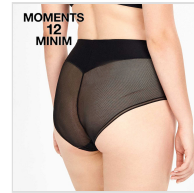

BRAGA ALTA MUJER MOMENTS 12 GISELA

Fecha de Impresión:

27/04/2026 a las 22:04 horas

URL del Producto:

<https://colegiata.es/tienda/mujer/interiores/braga/braga-alta-mujer-moments-12-gisela-10500>

1/10074B | [GISELA](#) |

Braga alta con acabado termofusionado en cintura, confeccionada en tejido laminado con laterales y parte trasera de encaje. De la línea Moments 12 de Gisela.

DESDE
1 UD

MÍNIMA DE VENTA

* PARA CONSULTAR EL PRECIO DEL PRODUCTO DEBES INICIAR SESIÓN.

	M	L	XL	XXL
NEGRO	-	-	-	-
PIEL	-	-	-	-