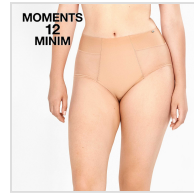

BRAGA ALTA MUJER MOMENTS 12 GISELA

Fecha de Impresión:

27/04/2026 a las 22:04 horas

URL del Producto:

<https://colegiata.es/tienda/mujer/interiores/braga/braga-alta-mujer-moments-12-gisela-10500>

1/10074B | [GISELA](#) |

Braga alta con acabado termofusionado en cintura, confeccionada en tejido laminado con laterales y parte trasera de encaje. De la línea Moments 12 de Gisela.

DESDE
1 UD

MÍNIMA DE VENTA

* PARA CONSULTAR EL PRECIO DEL PRODUCTO DEBES INICIAR SESIÓN.

	M	L	XL	XXL
NEGRO	-	-	-	-
PIEL	-	-	-	-