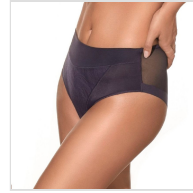

BRAGA ALTA MICROFIBRA PARA SUJETADOR VIOLETA SELENE

Fecha de Impresión:

23/11/2024 a las 00:11 horas

URL del Producto:

<https://colegiata.es/tienda/mujer/interiores/braga/braga-alta-microfibra-para-sujetador-violeta-selene-2539>

3106 | **SELENE** |

Braga de mujer a juego con el sujetador de Selene Violeta con patrón alto y tul con corte láser en la parte trasera que no se marca.

DESDE
1 UD

MÍNIMA DE VENTA

* PARA CONSULTAR EL PRECIO DEL PRODUCTO DEBES INICIAR SESIÓN.