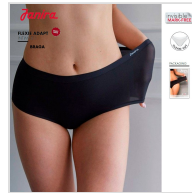

☐ ☐

Fecha de Impresión:

27/06/2026 a las 15:06 horas

URL del Producto:

<https://colegiata.es/tienda/mujer/interiores/braga/braga-alta-flexi-adapt-microfibra-clean-cut-janira-9822>

☐ ☐

1032142 | **JANIRA** |

Braga alta de la línea Flexi Adapt de suave, ligera y finísima microfibra super elástica que se adapta a cualquier talla desde la M a la 2XL. Acabados en corte láser que no marcan, no se clavan ni se notan. Se adapta a cualquier silueta.

DESDE
1 UD

MÍNIMA DE VENTA

* PARA CONSULTAR EL PRECIO DEL PRODUCTO DEBES INICIAR SESIÓN.