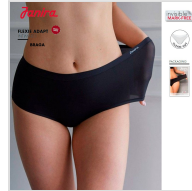

☐ ☐

Fecha de Impresión:

12/05/2026 a las 10:05 horas

URL del Producto:

<https://colegiata.es/tienda/mujer/interiores/braga/braga-alta-flexi-adapt-microfibra-clean-cut-janira-9822>

☐ ☐

1032142 | **JANIRA** |

Braga alta de la línea Flexi Adapt de suave, ligera y finísima microfibra super elástica que se adapta a cualquier talla desde la M a la 2XL. Acabados en corte láser que no marcan, no se clavan ni se notan. Se adapta a cualquier silueta.

DESDE
1 UD

MÍNIMA DE VENTA

* PARA CONSULTAR EL PRECIO DEL PRODUCTO DEBES INICIAR SESIÓN.