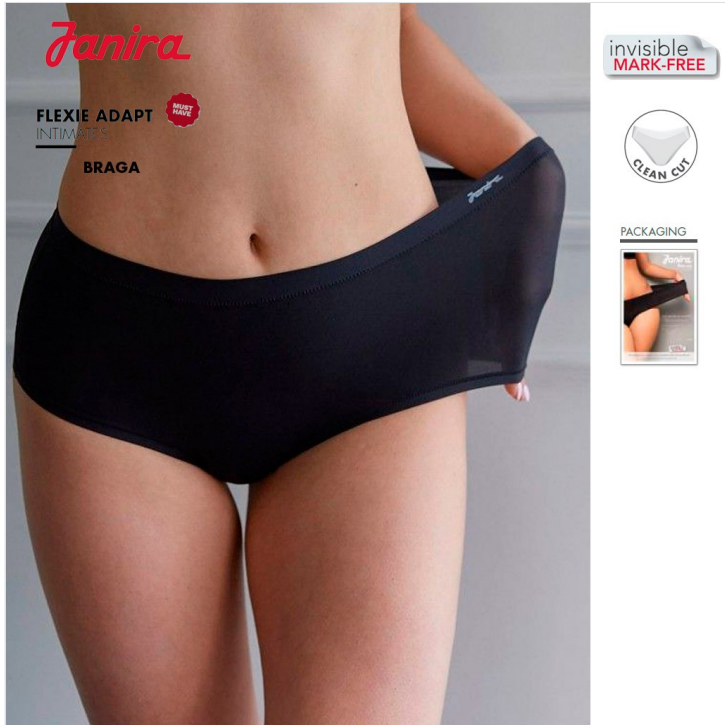

BRAGA ALTA FLEXI ADAPT MICROFIBRA CLEAN CUT JANIRA

Fecha de Impresión:

27/06/2026 a las 15:06 horas

URL del Producto:

<https://colegiata.es/tienda/mujer/interiores/braga/braga-alta-flexi-adapt-microfibra-clean-cut-janira-9822>

1032142 | **JANIRA** |

Braga alta de la línea Flexi Adapt de suave, ligera y finísima microfibra super elástica que se adapta a cualquier talla desde la M a la 2XL. Acabados en corte láser que no marcan, no se clavan ni se notan. Se adapta a cualquier silueta.

DESDE
1 UD

MÍNIMA DE VENTA

* PARA CONSULTAR EL PRECIO DEL PRODUCTO DEBES INICIAR SESIÓN.

UNICA
ONE SIZE

DUNE
483

NEGRO
002