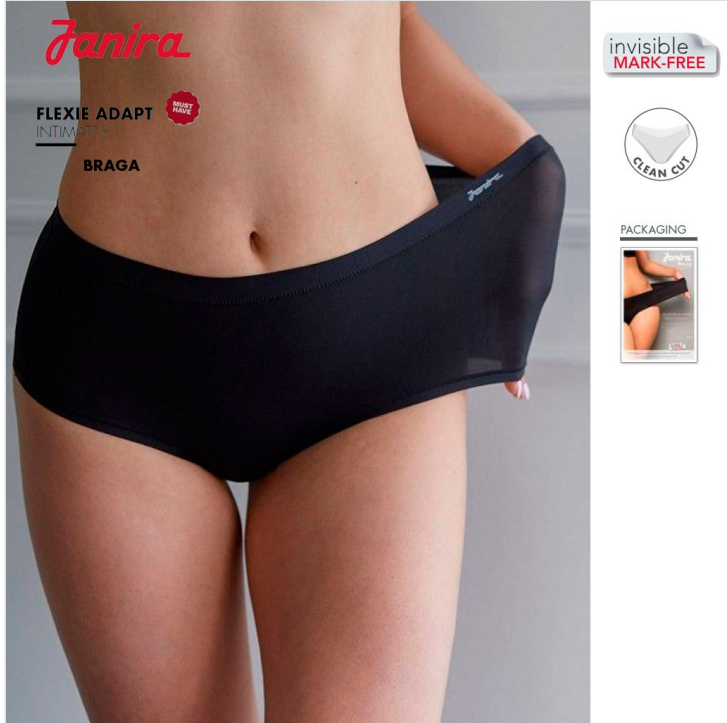

# BRAGA ALTA FLEXI ADAPT MICROFIBRA CLEAN CUT JANIRA

**Fecha de Impresión:**

12/05/2026 a las 10:05 horas

**URL del Producto:**

<https://colegiata.es/tienda/mujer/interiores/braga/braga-alta-flexi-adapt-microfibra-clean-cut-janira-9822>

1032142 | **JANIRA** |

Braga alta de la línea Flexi Adapt de suave, ligera y finísima microfibra super elástica que se adapta a cualquier talla desde la M a la 2XL. Acabados en corte láser que no marcan, no se clavan ni se notan. Se adapta a cualquier silueta.