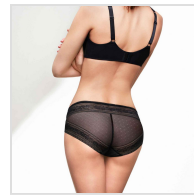

BRAGA ALTA CON ENCAJE PACK 2 GISELA

Fecha de Impresión:

16/04/2026 a las 09:04 horas

URL del Producto:

<https://colegiata.es/tienda/mujer/interiores/braga/braga-alta-con-encaje-pack-2-gisela-342>

1/0429

[GISELA](#)

Pack 2 bragas altas Gisela con encaje ultra-plano y acabados invisibles. Hace juego con el sujetador: 1/0345 y 1/0344. Línea Gisela Moments Perfect Fit.

DESDE
1 UD

MÍNIMA DE VENTA

* PARA CONSULTAR EL PRECIO DEL PRODUCTO DEBES INICIAR SESIÓN.

M

L

XL

NEGRO

-

-

-

PIEL