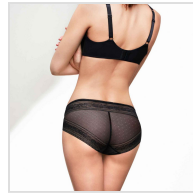

BRAGA ALTA CON ENCAJE PACK 2 GISELA

Fecha de Impresión:

22/11/2024 a las 18:11 horas

URL del Producto:

<https://colegiata.es/tienda/mujer/interiores/braga/braga-alta-con-encaje-pack-2-gisela-342>

1/0429 | **GISELA** |

Pack 2 bragas altas Gisela con encaje ultra-plano y acabados invisibles. Hace juego con el sujetador: 1/0345 y 1/0344. Línea Gisela Moments Perfect Fit.

DESDE
1 UD

MÍNIMA DE VENTA

* PARA CONSULTAR EL PRECIO DEL PRODUCTO DEBES INICIAR SESIÓN.

	M	L	XL
NEGRO	-	-	-
PIEL	-	-	-