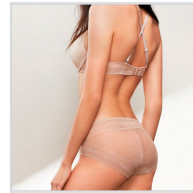

☐ ☐

Fecha de Impresión:

31/05/2026 a las 20:05 horas

URL del Producto:

<https://colegiata.es/tienda/mujer/interiores/braga/braga-alta-con-encaje-pack-2-gisela-342>

☐ ☐

1/0429 | **GISELA** |

Pack 2 bragas altas Gisela con encaje ultra-plano y acabados invisibles. Hace juego con el sujetador: 1/0345 y 1/0344. Línea Gisela Moments Perfect Fit.

DESDE
1 UD

MÍNIMA DE VENTA

* PARA CONSULTAR EL PRECIO DEL PRODUCTO DEBES INICIAR SESIÓN.