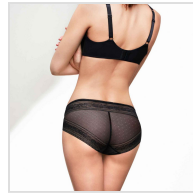

☐ ☐

Fecha de Impresión:

04/04/2025 a las 13:04 horas

URL del Producto:

<https://colegiata.es/tienda/mujer/interiores/braga/braga-alta-con-encaje-pack-2-gisela-342>

☐ ☐

1/0429 | **GISELA** |

Pack 2 bragas altas Gisela con encaje ultra-plano y acabados invisibles. Hace juego con el sujetador: 1/0345 y 1/0344. Línea Gisela Moments Perfect Fit.

DESDE
1 UD

MÍNIMA DE VENTA

* PARA CONSULTAR EL PRECIO DEL PRODUCTO DEBES INICIAR SESIÓN.