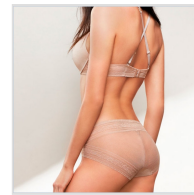

BRAGA ALTA CON ENCAJE PACK 2 GISELA

Fecha de Impresión:

16/04/2026 a las 09:04 horas

URL del Producto:

<https://colegiata.es/tienda/mujer/interiores/braga/braga-alta-con-encaje-pack-2-gisela-342>

1/0429

[GISELA](#)

Pack 2 bragas altas Gisela con encaje ultra-plano y acabados invisibles. Hace juego con el sujetador: 1/0345 y 1/0344. Línea Gisela Moments Perfect Fit.

DESDE
1 UD

MÍNIMA DE VENTA

* PARA CONSULTAR EL PRECIO DEL PRODUCTO DEBES INICIAR SESIÓN.