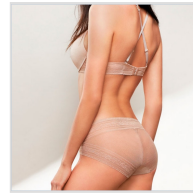

☐ ☐

Fecha de Impresión:

04/04/2025 a las 13:04 horas

URL del Producto:

<https://colegiata.es/tienda/mujer/interiores/braga/braga-alta-con-encaje-pack-2-gisela-342>

☐ ☐

1/0429 | **GISELA** |

Pack 2 bragas altas Gisela con encaje ultra-plano y acabados invisibles. Hace juego con el sujetador: 1/0345 y 1/0344. Línea Gisela Moments Perfect Fit.

DESDE
1 UD

MÍNIMA DE VENTA

* PARA CONSULTAR EL PRECIO DEL PRODUCTO DEBES INICIAR SESIÓN.