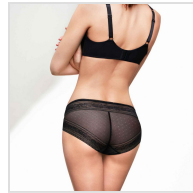

☐ ☐

Fecha de Impresión:

31/05/2026 a las 20:05 horas

URL del Producto:

<https://colegiata.es/tienda/mujer/interiores/braga/braga-alta-con-encaje-pack-2-gisela-342>

☐ ☐

1/0429 | **GISELA** |

Pack 2 bragas altas Gisela con encaje ultra-plano y acabados invisibles. Hace juego con el sujetador: 1/0345 y 1/0344. Línea Gisela Moments Perfect Fit.

DESDE
1 UD

MÍNIMA DE VENTA

* PARA CONSULTAR EL PRECIO DEL PRODUCTO DEBES INICIAR SESIÓN.