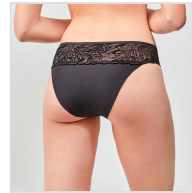

BRAGA MUJER BIKINI V ENCAJE GISELA

Fecha de Impresión:

17/04/2026 a las 12:04 horas

URL del Producto:

<https://colegiata.es/tienda/mujer/interiores/braga-bikini/braga-mujer-bikini-v-encaje-gisela-9056>

2/10093B | **GISELA** |

Braga bikini de mujer con diseño en V confeccionada en precioso tejido de encaje combinado con poliamida lisa. A juego con sujetador 2/10093T de la marca Gisela.

DESDE
1 UD
MÍNIMA DE VENTA

* PARA CONSULTAR EL PRECIO DEL PRODUCTO DEBES INICIAR SESIÓN.

M

L

XL

NEGRO