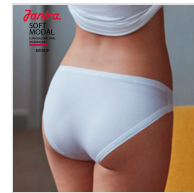

☐ ☐

Fecha de Impresión:

28/06/2026 a las 04:06 horas

URL del Producto:

<https://colegiata.es/tienda/mujer/interiores/braga-bikini/braga-brislip-soft-modal-suave-y-elastica-janira-9135>

☐ ☐

1031203 | **JANIRA** |

Braga bikini en nuevo tejido de suave, elástico y transpirable tejido de modal extrafino. Acabada en los camales con vivo en dobladillo para más comodidad y que no deja marcas. Con la garantía y calidad de Janira.

DESDE
1 UD

MÍNIMA DE VENTA

* PARA CONSULTAR EL PRECIO DEL PRODUCTO DEBES INICIAR SESIÓN.