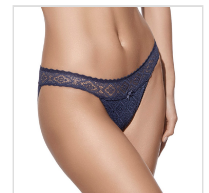

S	M	L	XL
MARFIL	-	-	-	-
MARINO	-	-	-	-
NEGRO	-	-	-	-
ROSÉ	-	-	-	-