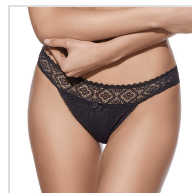

S	M	L	XL
MARFIL	-	-	-	-
MARINO	-	-	-	-
NEGRO	-	-	-	-
ROSÉ	-	-	-	-