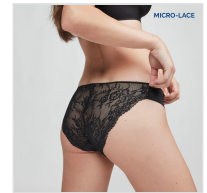

☐ ☐

Fecha de Impresión:

24/11/2024 a las 13:11 horas

URL del Producto:

<https://colegiata.es/tienda/mujer/interiores/braga-bikini/braga-bikini-encaje-micro-lace-undies-gisela-6111>

☐ ☐

1/0227 | [GISELA](#) |

Braga bikini de mujer que combina tejido de microfibra extrasuave cortado a láser y encaje. Perfecta union de comodidad y feminidad que no deja marcas. Línea Undies Gisela a juego con los sujetadores de la colección.

DESDE
1 UD

MÍNIMA DE VENTA

* PARA CONSULTAR EL [PRECIO DEL PRODUCTO](#) DEBES INICIAR SESIÓN.