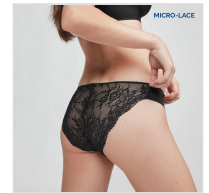

☐ ☐

Fecha de Impresión:

03/04/2025 a las 19:04 horas

URL del Producto:

<https://colegiata.es/tienda/mujer/interiores/braga-bikini/braga-bikini-encaje-micro-lace-undies-gisela-6111>

☐ ☐

1/0227 | [GISELA](#) |

Braga bikini de mujer que combina tejido de microfibra extrasuave cortado a láser y encaje. Perfecta union de comodidad y feminidad que no deja marcas. Línea Undies Gisela a juego con los sujetadores de la colección.

DESDE
1 UD

MÍNIMA DE VENTA

* PARA CONSULTAR EL [PRECIO DEL PRODUCTO](#) DEBES INICIAR SESIÓN.