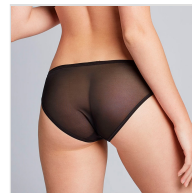

BRAGA BAJA MUJER ENCAJE. GISELA

Fecha de Impresión:

21/12/2024 a las 03:12 horas

URL del Producto:

<https://colegiata.es/tienda/mujer/interiores/braga-bikini/braga-baja-mujer-encaje-gisela-4051>

3/0267BR | **GISELA** |

Braga tipo bikini para mujer en tejido de encaje con parte trasera en tul. Hace juego con la camiseta 3/0268 y el sujetador 3/0267S

DESDE
1 UD
MÍNIMA DE VENTA

* PARA CONSULTAR EL PRECIO DEL PRODUCTO DEBES INICIAR SESIÓN.