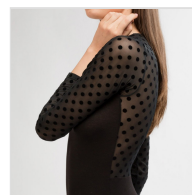

Fecha de Impresión:

26/06/2026 a las 05:06 horas

URL del Producto:

<https://colegiata.es/tienda/mujer/interiores/body-interior/body-interior-de-tul-con-topos-gisela-3160>

3/0234

GISELA

Body interior marca Gisela con tejido combinado liso de punto y estampado con transparencias de topos. Modelo de manga larga confeccionado en tul. Abierto con corchetes en la parte de abajo.

DESDE

1 UD

MÍNIMA DE VENTA

* PARA CONSULTAR EL **PRECIO DEL PRODUCTO** DEBES INICIAR SESIÓN.