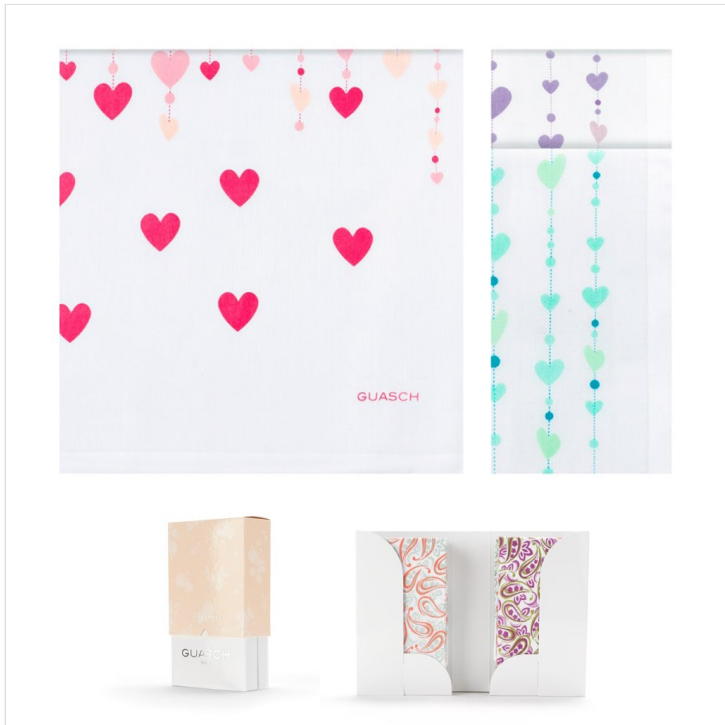

PAÑUELO 40 X40 MUJER ALGODÓN FANTASIA ESTUCHE 6 GUASCH

Fecha de Impresión:

30/04/2026 a las 07:04 horas

URL del Producto:

<https://colegiata.es/tienda/mujer/complementos/panuelo/panuelo-40-x40-mujer-algodon-fantasia-estuche-6-guasch-9317>

61192 | [GUASCH](#) |

Estuche de 6 Pañuelos de mujer de 40cm x 40cm y confeccionado en algodón 100% con alegres diseños estampados.

DESDE
1 UD
MÍNIMA DE VENTA

* PARA CONSULTAR EL PRECIO DEL PRODUCTO DEBES INICIAR SESIÓN.

UNICA

SURTIDO