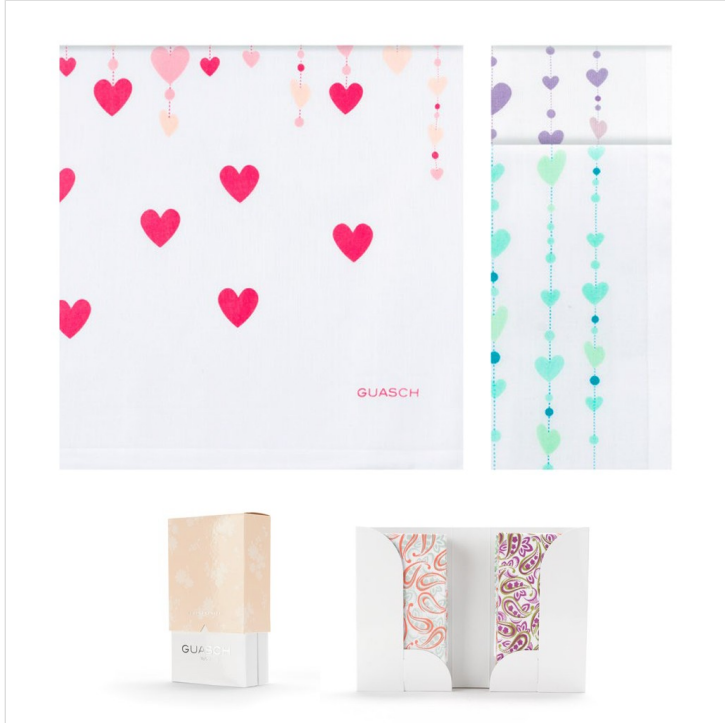

PAÑUELO 40 X40 MUJER ALGODÓN FANTASIA ESTUCHE 6 GUASCH

Fecha de Impresión:

22/06/2026 a las 17:06 horas

URL del Producto:

<https://colegiata.es/tienda/mujer/complementos/panuelo/panuelo-40-x40-mujer-algodon-fantasia-estuche-6-guasch-9317>

61192 | **GUASCH** |

Estuche de 6 Pañuelos de mujer de 40cm x 40cm y confeccionado en algodón 100% con alegres diseños estampados.

DESDE
1 UD
MÍNIMA DE VENTA

* PARA CONSULTAR EL PRECIO DEL PRODUCTO DEBES INICIAR SESIÓN.

UNICA

SURTIDO