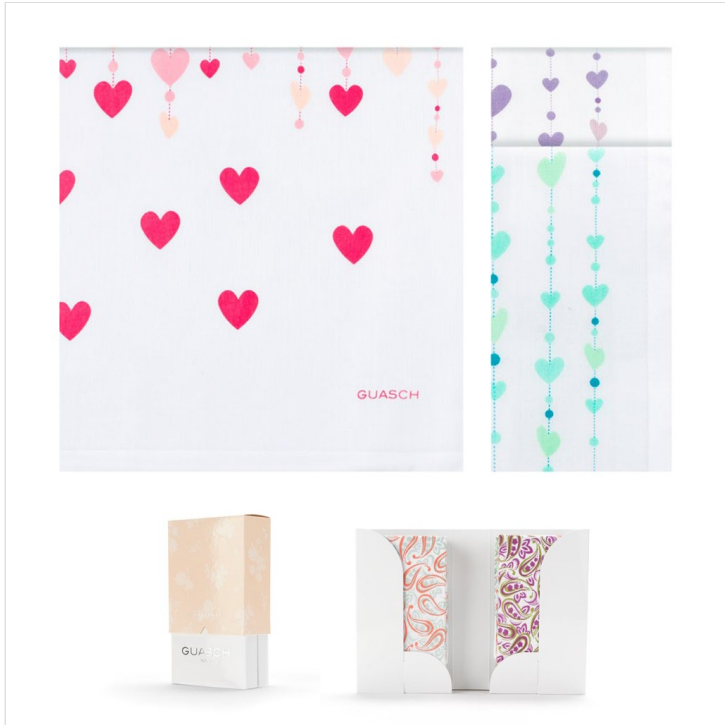

PAÑUELO 40 X40 MUJER ALGODÓN FANTASIA ESTUCHE 6 GUASCH

Fecha de Impresión:

01/04/2025 a las 22:04 horas

URL del Producto:

<https://colegiata.es/tienda/mujer/complementos/panuelo/panuelo-40-x40-mujer-algodon-fantasia-estuche-6-guasch-9317>

61192 | [GUASCH](#) |

Estuche de 6 Pañuelos de mujer de 40cm x 40cm y confeccionado en algodón 100% con alegres diseños estampados.

DESDE
1 UD

MÍNIMA DE VENTA

* PARA CONSULTAR EL PRECIO DEL PRODUCTO DEBES INICIAR SESIÓN.

UNICA

SURTIDO