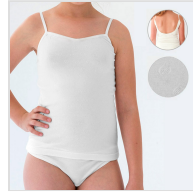

8	10	12	14	16
BEIGE	-	-	-	-	-
BLANCO	-	-	-	-	-