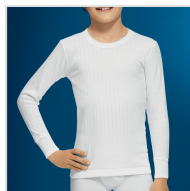

CAMISETA MANGA LARGA CANALÉ LÍNEA TERMAL ABANDERADO

Fecha de Impresión:

15/01/2025 a las 13:01 horas

URL del Producto:

<https://colegiata.es/tienda/infantil/interiores/camiseta-interior/camiseta-manga-larga-canale-linea-termal-abanderado-1215>

207

ABANDERADO

Camiseta niño manga larga, cuello caja, interlock desagujado, de la línea Termal de Abanderado. Nueva ref. AS00257 igual caliad pero en tejido Liso.

DESDE

3 UD

MÍNIMA DE VENTA

* PARA CONSULTAR EL PRECIO DEL PRODUCTO DEBES INICIAR SESIÓN.