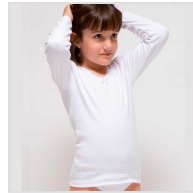

CAMISETA LISA MANGA LARGA LÍNEA TERMAL RAPIFE

Fecha de Impresión:

26/05/2026 a las 09:05 horas

URL del Producto:

<https://colegiata.es/tienda/infantil/interiores/camiseta-interior/camiseta-lisa-manga-larga-linea-termal-rapife-1201>

375 | **RAPIFE** |

Camiseta niña termal manga larga, confeccionada con suave tejido liso de 100% algodón de máxima calidad, con felpa interior.

DESDE
6 UD

MÍNIMA DE VENTA

* PARA CONSULTAR EL PRECIO DEL PRODUCTO DEBES INICIAR SESIÓN.