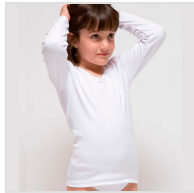

# CAMISETA LISA MANGA LARGA LÍNEA TERMAL RAPIFE

**Fecha de Impresión:**

21/11/2024 a las 12:11 horas

**URL del Producto:**

<https://colegiata.es/tienda/infantil/interiores/camiseta-interior/camiseta-lisa-manga-larga-linea-termal-rapife-1201>

375 | **RAPIFE** |

Camiseta niña termal manga larga, confeccionada con suave tejido liso de 100% algodón de máxima calidad, con felpa interior.

DESDE  
**6 UD**  
MÍNIMA DE VENTA

\* PARA CONSULTAR EL PRECIO DEL PRODUCTO DEBES INICIAR SESIÓN.