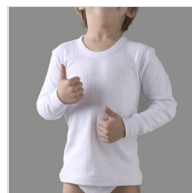

## CAMISETA CANALÉ MANGA LARGA LÍNEA TERMAL RAPIFE

Fecha de Impresión:

13/06/2026 a las 04:06 horas

URL del Producto:

<https://colegiata.es/tienda/infantil/interiores/camiseta-interior/camiseta-canale-manga-larga-linea-termal-rapife-1195>

330 | **RAPIFE** |

Camiseta niño manga larga termal. 100% algodón peinado afelpado.

DESDE  
**6 UD**

MÍNIMA DE VENTA

\* PARA CONSULTAR EL **PRECIO DEL PRODUCTO** DEBES INICIAR SESIÓN.

2      4      6      8      10      12      14      16