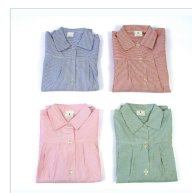

## BABY COLEGIAL ABERTURA DELANTERA ALBER

**Fecha de Impresión:**

26/06/2026 a las 17:06 horas

**URL del Producto:**

<https://colegiata.es/tienda/infantil/confeccion/baby-colegial/baby-colegial-abertura-delantera-alber-1130>

105 | **ALBER** |

Baby colegial unisex, abierto con botones en parte delantera.  
Ideal colegio

DESDE  
**1 UD**  
MÍNIMA DE VENTA

\* PARA CONSULTAR EL PRECIO DEL PRODUCTO DEBES INICIAR SESIÓN.

	2	3	4	5	6	7	8
AZUL/CUADROS	-	-	-	-	-	-	-
AZUL/RAYAS	-	-	-	-	-	-	-
ROJO/CUADROS	-	-	-	-	-	-	-
ROJO/RAYAS	-	-	-	-	-	-	-
ROSA/CUADROS	-	-	-	-	-	-	-
ROSA/RAYAS	-	-	-	-	-	-	-
VERDE/CUADRO...	-	-	-	-	-	-	-
VERDE/RAYAS	-	-	-	-	-	-	-