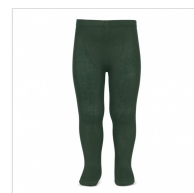

LEOTARDO PUNTO LISO ELÁSTICO ALGODÓN. CÓNDOR

Fecha de Impresión:

14/05/2026 a las 16:05 horas

URL del Producto:

<https://colegiata.es/tienda/infantil/calceeria/leotardo/leotardo-punto-liso-elastico-algodon-condor-1376>

2019/1

CÓNDOR

Leotardo Cóndor niña punto liso elástico en algodón. No hace bolas. Máxima calidad.

DESDE
1 UD
MÍNIMA DE VENTA

* PARA CONSULTAR EL PRECIO DEL PRODUCTO DEBES INICIAR SESIÓN.

	000 0-3M	00 3-6M	0 6-12M	2 19-22	4 23-26	6 27-31	8 32-35	10 36-39	12 39-41	14 39-41	16 39-41
ALUMINIO 0221	-	-	-	-	-	-	-	-	-	-	-
ANTRACITA 0290	-	-	-	-	-	-	-	-	-	-	-
AZUL BEBE 0410	-	-	-	-	-	-	-	-	-	-	-
AZUL FRANCIA 0449	-	-	-	-	-	-	-	-	-	-	-
AZULADO 0446	-	-	-	-	-	-	-	-	-	-	-
BLANCO 0200	-	-	-	-	-	-	-	-	-	-	-
BORGOÑA 0572	-	-	-	-	-	-	-	-	-	-	-
VERDE BOTELL... 0780	-	-	-	-	-	-	-	-	-	-	-
BRUMA 0495	-	-	-	-	-	-	-	-	-	-	-

	000 0-3M	00 3-6M	0 6-12M	2 19-22	4 23-26	6 27-31	8 32-35	10 36-39	12 39-41	14 39-41	16 39-41
CAMEL 0326	-	-	-	-	-	-	-	-	-	-	-
CAVA 0303	-	-	-	-	-	-	-	-	-	-	-
GRANATE 0575	-	-	-	-	-	-	-	-	-	-	-
GRIS CLARO 0230	-	-	-	-	-	-	-	-	-	-	-
LINO 0304	-	-	-	-	-	-	-	-	-	-	-
MARINO 0480	-	-	-	-	-	-	-	-	-	-	-
NATA 0202	-	-	-	-	-	-	-	-	-	-	-
NEGRO 0900	-	-	-	-	-	-	-	-	-	-	-
NUDE 0674	-	-	-	-	-	-	-	-	-	-	-
PIEDRA 0334	-	-	-	-	-	-	-	-	-	-	-
ROJO 0550	-	-	-	-	-	-	-	-	-	-	-
ROSA 0500	-	-	-	-	-	-	-	-	-	-	-
ROSA EMPOLVA... 0544	-	-	-	-	-	-	-	-	-	-	-
ROSA PALO 0526	-	-	-	-	-	-	-	-	-	-	-
VERDE SECO 0756	-	-	-	-	-	-	-	-	-	-	-