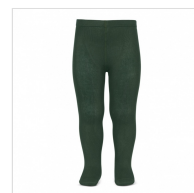

# LEOTARDO PUNTO LISO ELÁSTICO ALGODÓN. CÓNDOR

**Fecha de Impresión:**

28/06/2026 a las 19:06 horas

**URL del Producto:**
<https://colegiata.es/tienda/infantil/calceeria/leotardo/leotardo-punto-liso-elastico-algodon-condor-1376>

2019/1

**CÓNDOR**

Leotardo Cónдор niña punto liso elástico en algodón. No hace bolas. Máxima calidad.

 DESDE  
**1 UD**

MÍNIMA DE VENTA

\* PARA CONSULTAR EL PRECIO DEL PRODUCTO DEBES INICIAR SESIÓN.

**000**  
 0-3M