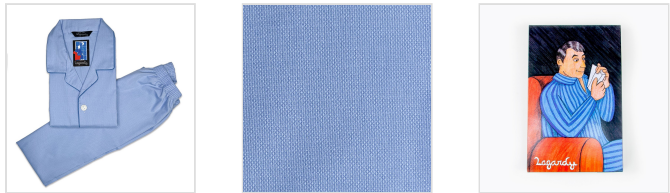

PIJAMA MANGA LARGA CABALLERO TELA POPELIN ABIERTO LAGARDY

Fecha de Impresión:
27/05/2026 a las 17:05 horas

URL del Producto:
<https://colegiata.es/tienda/hombre/pijamas-y-homewear/pijama/pijama-manga-larga-caballero-tela-popelin-abierto-lagardy-9007>

400 | **LAGARDY** |

Pijama de hombre de tela de popelin de aspecto liso. Con camisa de manga larga abierta con dos bolsillos y pantalón con botones. Se envía en caja.

DESDE
1 UD
MÍNIMA DE VENTA

* PARA CONSULTAR EL PRECIO DEL PRODUCTO DEBES INICIAR SESIÓN.