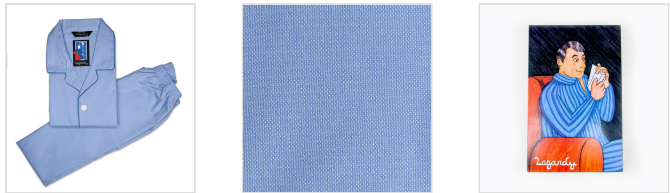

PIJAMA MANGA LARGA CABALLERO TELA POPELIN ABIERTO LAGARDY

Fecha de Impresión:
18/10/2024 a las 10:10 horas

URL del Producto:
<https://colegiata.es/tienda/hombre/pijamas-y-homewear/pijama/pijama-manga-larga-caballero-tela-popelin-abierto-lagardy-9007>

400 | [LAGARDY](#) |

Pijama de hombre de tela de popelin de aspecto liso. Con camisa de manga larga abierta con dos bolsillos y pantalón con botones. Se envía en caja.

DESDE
1 UD
MÍNIMA DE VENTA

* PARA CONSULTAR EL PRECIO DEL PRODUCTO DEBES INICIAR SESIÓN.