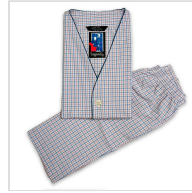

☐ ☐

Fecha de Impresión:

12/04/2026 a las 07:04 horas

URL del Producto:

<https://colegiata.es/tienda/hombre/pijamas-y-homewear/pijama/pijama-hombre-corto-abierto-popelin-cuello-pico-lagardy-8741>

☐ ☐

973 | **LAGARDY** |

Pijama corto para hombre de tela popelin con diseño de cuandritos. Camisa con cuello pico de manga corta con dos bolsillos delanteros y uno pequeño a la altura del pecho. Pantalón corto con botones. Presentado en caja.

DESDE
1 UD

MÍNIMA DE VENTA

* PARA CONSULTAR EL PRECIO DEL PRODUCTO DEBES INICIAR SESIÓN.