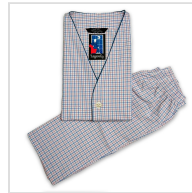

Fecha de Impresión:

01/04/2025 a las 21:04 horas

URL del Producto:

<https://colegiata.es/tienda/hombre/pijamas-y-homewear/pijama/pijama-hombre-corto-abierto-popelin-cuello-pico-lagardy-8741>

973 | [LAGARDY](#) |

Pijama corto para hombre de tela popelin con diseño de cuandritos. Camisa con cuello pico de manga corta con dos bolsillos delanteros y uno pequeño a la altura del pecho. Pantalón corto con botones. Presentado en caja.

DESDE
1 UD

MÍNIMA DE VENTA

* PARA CONSULTAR EL PRECIO DEL PRODUCTO DEBES INICIAR SESIÓN.