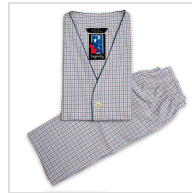

☐ ☐

Fecha de Impresión:

27/05/2026 a las 17:05 horas

URL del Producto:

<https://colegiata.es/tienda/hombre/pijamas-y-homewear/pijama/pijama-hombre-corto-abierto-popelin-cuello-pico-lagardy-8741>

☐ ☐

973 | [LAGARDY](#) |

Pijama corto para hombre de tela popelin con diseño de cuandritos. Camisa con cuello pico de manga corta con dos bolsillos delanteros y uno pequeño a la altura del pecho. Pantalón corto con botones. Presentado en caja.

DESDE
1 UD

MÍNIMA DE VENTA

* PARA CONSULTAR EL PRECIO DEL PRODUCTO DEBES INICIAR SESIÓN.