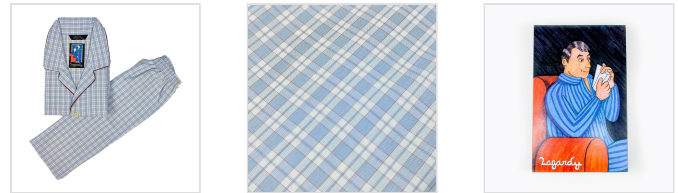

☐ ☐

Fecha de Impresión:
09/05/2025 a las 13:05 horas

URL del Producto:
<https://colegiata.es/tienda/hombre/pijamas-y-homewear/pijama/pijama-hombre-abierto-en-tela-de-cuadros-lagardy-7975>

☐ ☐

385 | **LAGARDY** |

Pijama para hombre confeccionado en tela de popelin con diseño de cuadros y vivos rojos a contraste. Camisa abierta con bolsillos y pantalon con goma y botones.

DESDE
1 UD
MÍNIMA DE VENTA

* PARA CONSULTAR EL PRECIO DEL PRODUCTO DEBES INICIAR SESIÓN.