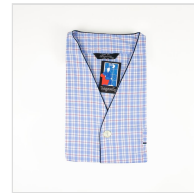

PIJAMA CABALLERO ABIERTO TELA MANGA CORTA LAGARDY

Fecha de Impresión:

26/03/2025 a las 12:03 horas

URL del Producto:

<https://colegiata.es/tienda/hombre/pijamas-y-homewear/pijama/pijama-caballero-abierto-tela-manga-corta-lagardy-4613>

954 | [LAGARDY](#) |

Pijama de hombre de tela de polelin, con camisa abierta de manga corta y cuello pico y pantalón corto a juego con diseños de cuadros

DESDE
1 UD

MÍNIMA DE VENTA

* PARA CONSULTAR EL PRECIO DEL PRODUCTO DEBES INICIAR SESIÓN.