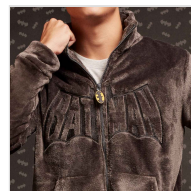

Fecha de Impresión:

22/02/2025 a las 06:02 horas

URL del Producto:

<https://colegiata.es/tienda/hombre/pijamas-y-homewear/batin/batin-corto-con-cremallera-batman-gisela-2865>

2/1654

[GISELA](#)

Batín corto de hombre con bolsillos y apertura de cremallera, en suave tejido de coralina bordado en el pecho de Batman. Marca Gisela. Se sirve en caja de regalo.

DESDE

1 UD

MÍNIMA DE VENTA

* PARA CONSULTAR EL [PRECIO DEL PRODUCTO](#) DEBES INICIAR SESIÓN.