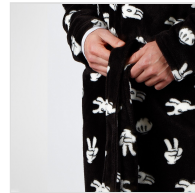

57498 | **DISNEY** |

Bata de hombre corta confeccionada en suave tejido de coralina estampada con motivos Disney, cruzada con cinturón y con bolsillos frontales. Se envía en caja con diseño de la marca.

DESDE
1 UD

MÍNIMA DE VENTA

* PARA CONSULTAR EL PRECIO DEL PRODUCTO DEBES INICIAR SESIÓN.