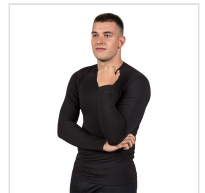

S	M	L	XL	XXL
BLANCO	-	-	-	-	-
NEGRO	-	-	-	-	-