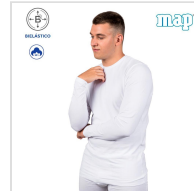

S

M

L

XL

XXL

BLANCO

-

-

-

-

-

NEGRO

-

-

-

-

-