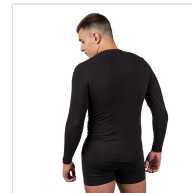

S

M

L

XL

XXL

BLANCO

-

-

-

-

-

NEGRO

-

-

-

-

-