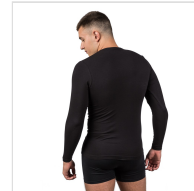

S

M

L

XL

XXL

BLANCO

-

-

-

-

-

NEGRO

-

-

-

-

-