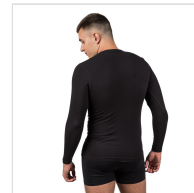

S	M	L	XL	XXL
BLANCO	-	-	-	-	-
NEGRO	-	-	-	-	-