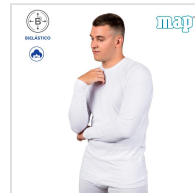

S	M	L	XL	XXL
BLANCO	-	-	-	-	-
NEGRO	-	-	-	-	-