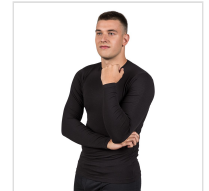

S

M

L

XL

XXL

BLANCO

-

-

-

-

-

NEGRO

-

-

-

-

-