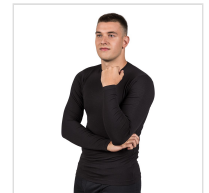

S

M

L

XL

XXL

BLANCO

-

-

-

-

-

NEGRO

-

-

-

-

-