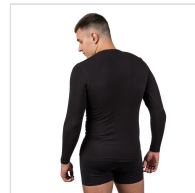

S	M	L	XL	XXL
BLANCO	-	-	-	-	-
NEGRO	-	-	-	-	-