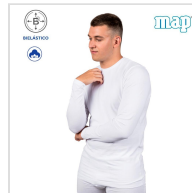

S	M	L	XL	XXL
BLANCO	-	-	-	-	-
NEGRO	-	-	-	-	-