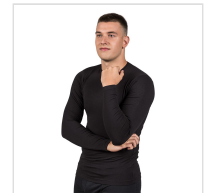

S	M	L	XL	XXL
BLANCO	-	-	-	-	-
NEGRO	-	-	-	-	-