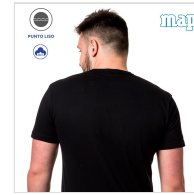

S	M	L	XL	XXL
BLANCO	-	-	-	-	-
NEGRO	-	-	-	-	-