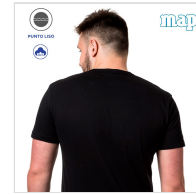

S	M	L	XL	XXL
BLANCO	-	-	-	-	-
NEGRO	-	-	-	-	-