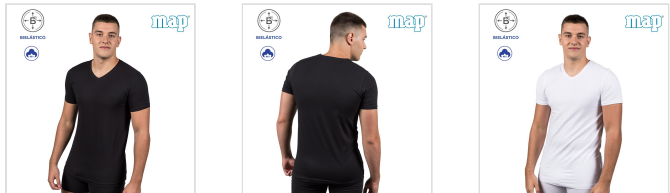

Fecha de Impresión:

28/06/2026 a las 17:06 horas

URL del Producto:

<https://colegiata.es/tienda/hombre/interiores/camiseta-interior/camiseta-algodon-elastico-cuello-pico-manga-corta-map-7300>

361 | [MAP](#) |

Camiseta para hombre con manga corta y cuello de pico. Confeccionada en algodón Biélastico unico de MAP. Con una elasticidad superior a las demas y acabada con costuras planas que no marcan ni rozan. Máxima calidad para llevar todo el año.

DESDE
3 UD
MÍNIMA DE VENTA

* PARA CONSULTAR EL [PRECIO DEL PRODUCTO](#) DEBES INICIAR SESIÓN.