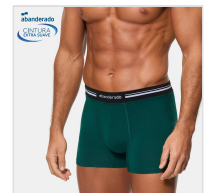

BOXER CINTURA EXTRA SUAVE CON COSTURA PLANA ABANDERADO

Fecha de Impresión:

26/06/2026 a las 17:06 horas

URL del Producto:

<https://colegiata.es/tienda/hombre/interiores/boxer/boxer-cintura-extra-suave-con-costura-plana-abanderado-137>

0771 | **ABANDERADO** |

Nuevo patrón para el nº 1 de ventas de Bóxer hombre de Abanderado Cintura Extra Suave. Con costuras planas en cinturilla y cuerpo, mas flexible y extensible para total comodidad . Nuevo packaging mas atractivo.

DESDE
6 UD

MÍNIMA DE VENTA

* PARA CONSULTAR EL PRECIO DEL PRODUCTO DEBES INICIAR SESIÓN.

	48 M	52 L	56 XL
AZUL OCEANO 1J5	-	-	-
BLANCO 001	-	-	-
CIRUELA 0V4	-	-	-
GRIS INTENSO 134	-	-	-
NEGRO 002	-	-	-
SURTIDO 6 UN...	-	-	-
VERDE BOTÁNI... 15D	-	-	-