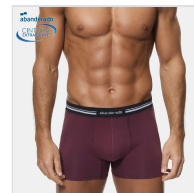

☐ ☐

Fecha de Impresión:

26/06/2026 a las 17:06 horas

URL del Producto:

<https://colegiata.es/tienda/hombre/interiores/boxer/boxer-cintura-extra-suave-con-costura-plana-abanderado-137>

☐ ☐

0771 | **ABANDERADO** |

Nuevo patrón para el nº 1 de ventas de Bóxer hombre de Abanderado Cintura Extra Suave. Con costuras planas en cinturilla y cuerpo, mas flexible y extensible para total comodidad . Nuevo packaging mas atractivo.

DESDE
6 UD

MÍNIMA DE VENTA

* PARA CONSULTAR EL PRECIO DEL PRODUCTO DEBES INICIAR SESIÓN.