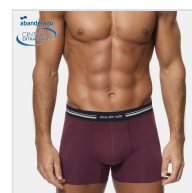

☐

Fecha de Impresión:

12/05/2026 a las 07:05 horas

URL del Producto:

<https://colegiata.es/tienda/hombre/interiores/boxer/boxer-cintura-extra-suave-con-costura-plana-abanderado-137>

☐

0771 | **ABANDERADO** |

Nuevo patrón para el nº 1 de ventas de Bóxer hombre de Abanderado Cintura Extra Suave. Con costuras planas en cinturilla y cuerpo, mas flexible y extensible para total comodidad . Nuevo packaging mas atractivo.

DESDE
6 UD

MÍNIMA DE VENTA

* PARA CONSULTAR EL PRECIO DEL PRODUCTO DEBES INICIAR SESIÓN.