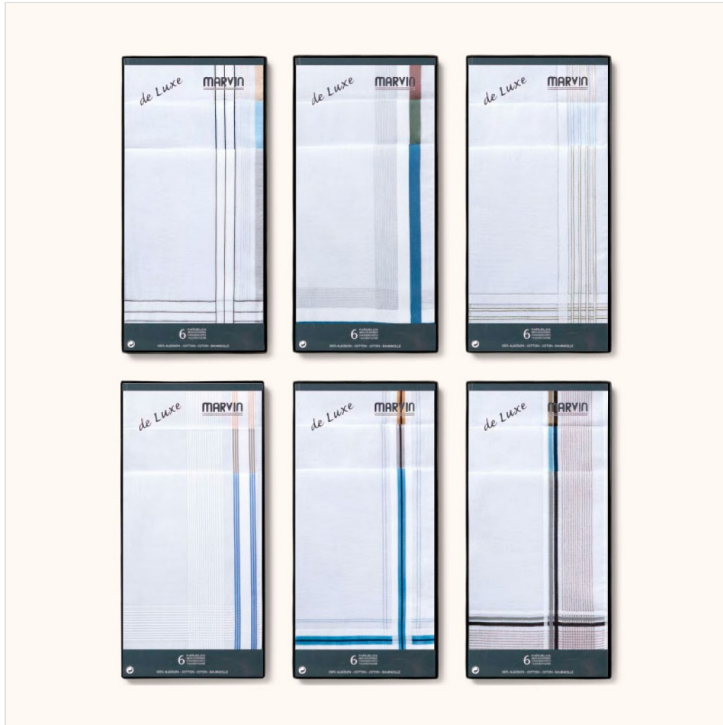

PAÑUELOS FONDO BLANCO DIBUJOS PACK 6 MARVIN GUASCH

Fecha de Impresión:

13/05/2026 a las 16:05 horas

URL del Producto:

<https://colegiata.es/tienda/hombre/complementos/panuelo/panuelos-fondo-blanco-dibujos-pack-6-marvin-guasch-10>

11190 | **GUASCH** |

Estuche 6 pañuelos hombre (43x43 cm) con fondos blancos, dibujos distintos. Línea Marvin de Guasch.

DESDE
1 UD

MÍNIMA DE VENTA

* PARA CONSULTAR EL PRECIO DEL PRODUCTO DEBES INICIAR SESIÓN.

UNICA

FONDO BLANCO
1

-

FONDO COLOR
2

-