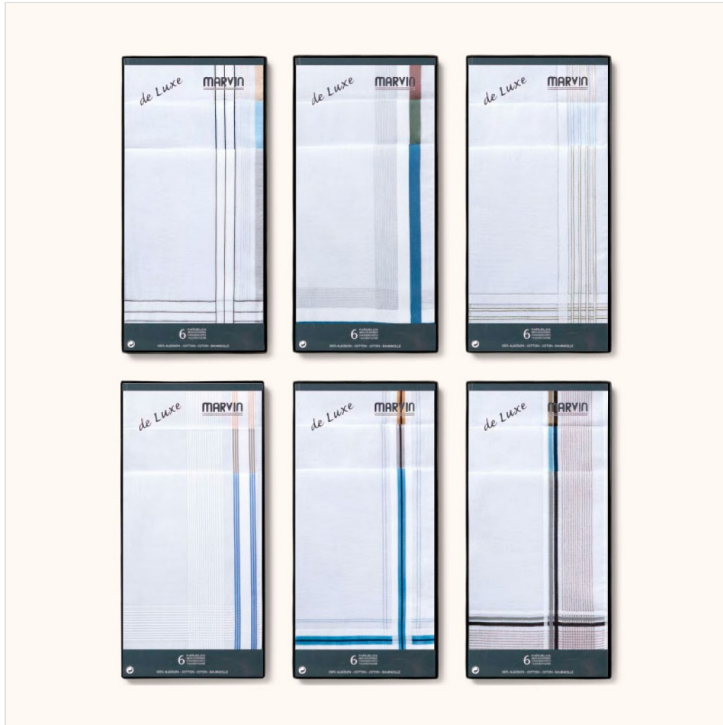

PAÑUELOS FONDO BLANCO DIBUJOS PACK 6 MARVIN GUASCH

Fecha de Impresión:

28/06/2026 a las 16:06 horas

URL del Producto:

<https://colegiata.es/tienda/hombre/complementos/panuelo/panuelos-fondo-blanco-dibujos-pack-6-marvin-guasch-10>

11190 | **GUASCH** |

Estuche 6 pañuelos hombre (43x43 cm) con fondos blancos, dibujos distintos. Línea Marvin de Guasch.

DESDE
1 UD

MÍNIMA DE VENTA

* PARA CONSULTAR EL PRECIO DEL PRODUCTO DEBES INICIAR SESIÓN.

UNICA

FONDO BLANCO
1

-

FONDO COLOR
2

-