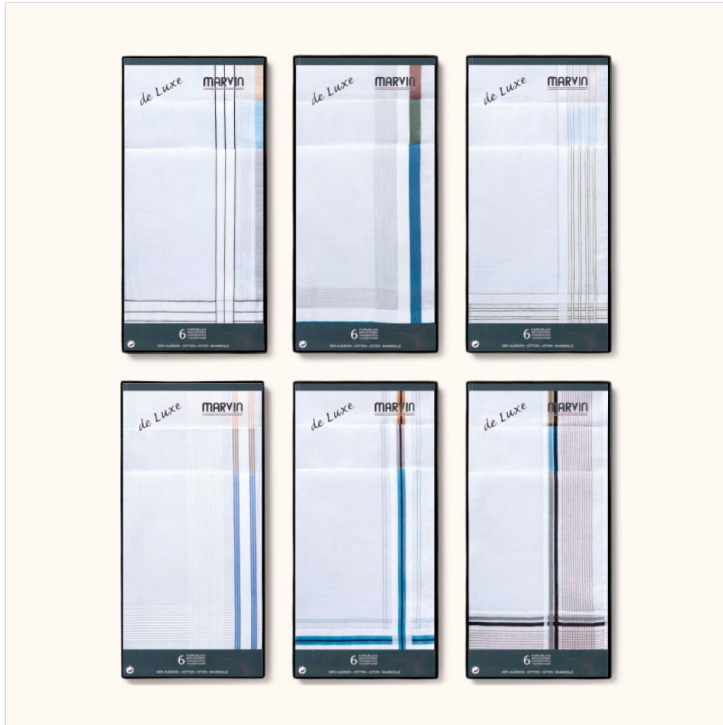

# PAÑUELOS FONDO BLANCO DIBUJOS PACK 6 MARVIN GUASCH

Fecha de Impresión:

03/12/2024 a las 17:12 horas

URL del Producto:

<https://colegiata.es/tienda/hombre/complementos/panuelo/panuelos-fondo-blanco-dibujos-pack-6-marvin-guasch-10>

11190 | **GUASCH** |

Estuche 6 pañuelos hombre (43x43 cm) con fondos blancos, dibujos distintos. Línea Marvin de Guasch.

DESDE  
**1 UD**

MÍNIMA DE VENTA

\* PARA CONSULTAR EL PRECIO DEL PRODUCTO DEBES INICIAR SESIÓN.

UNICA

FONDO BLANCO  
1

-

FONDO COLOR  
2

-