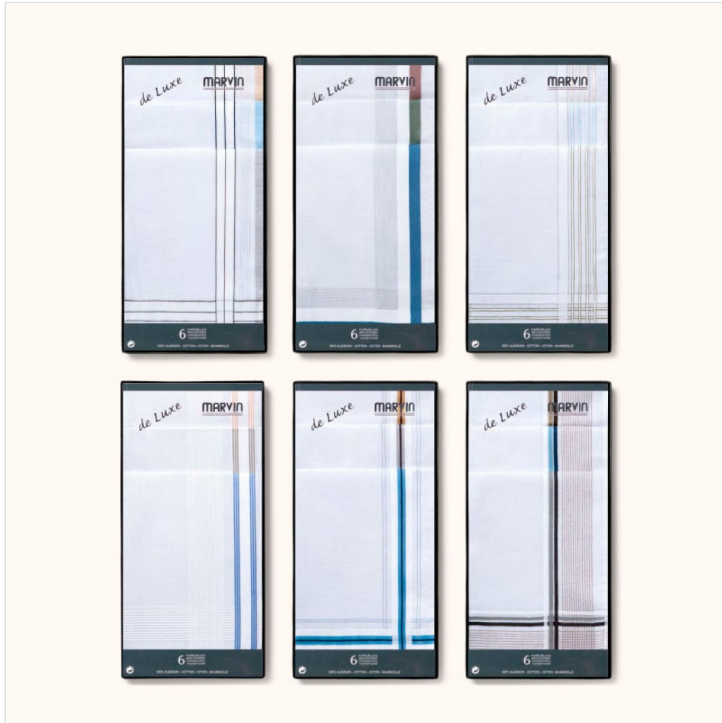

# PAÑUELOS FONDO BLANCO DIBUJOS PACK 6 MARVIN GUASCH

Fecha de Impresión:

03/04/2025 a las 00:04 horas

URL del Producto:

<https://colegiata.es/tienda/hombre/complementos/panuelo/panuelos-fondo-blanco-dibujos-pack-6-marvin-guasch-10>

11190 | **GUASCH** |

Estuche 6 pañuelos hombre (43x43 cm) con fondos blancos, dibujos distintos. Línea Marvin de Guasch.

DESDE  
**1 UD**

MÍNIMA DE VENTA

\* PARA CONSULTAR EL PRECIO DEL PRODUCTO DEBES INICIAR SESIÓN.

UNICA

FONDO BLANCO  
1

-

FONDO COLOR  
2

-