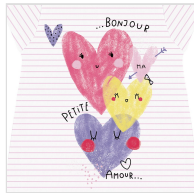

☐ ☐

Fecha de Impresión:

02/04/2025 a las 17:04 horas

URL del Producto:

<https://colegiata.es/tienda/bebe/pijamas/pijama-y-peleles/pelele-bebe-corto-100-algodon-cuore-yatsi-6058>

☐ ☐

22110652 | **YATSI** |

Suavecito pelele de algodón para bebe en manga corta con rayas estampadas y dibujo de corazones, abrochado en la espalda y entrepierna para facilitar su puesta. Presentado en caja.

DESDE
1 UD

MÍNIMA DE VENTA

* PARA CONSULTAR EL **PRECIO DEL PRODUCTO** DEBES INICIAR SESIÓN.