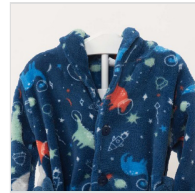

☐ ☐

Fecha de Impresión:

26/06/2026 a las 18:06 horas

URL del Producto:

<https://colegiata.es/tienda/bebe/pijamas/bata/bata-corta-bebe-abotonada-con-cinturon-kinanit-7759>

☐ ☐

KN8278W23 | **KINANIT** |

Bata de bebé de la marca Kinanit, abotonada y con cinturón, de tejido de coralina con dibujos de dinosaurios y con bolsillos a los lados. Presentación en caja.

DESDE
1 UD
MÍNIMA DE VENTA

* PARA CONSULTAR EL PRECIO DEL PRODUCTO DEBES INICIAR SESIÓN.